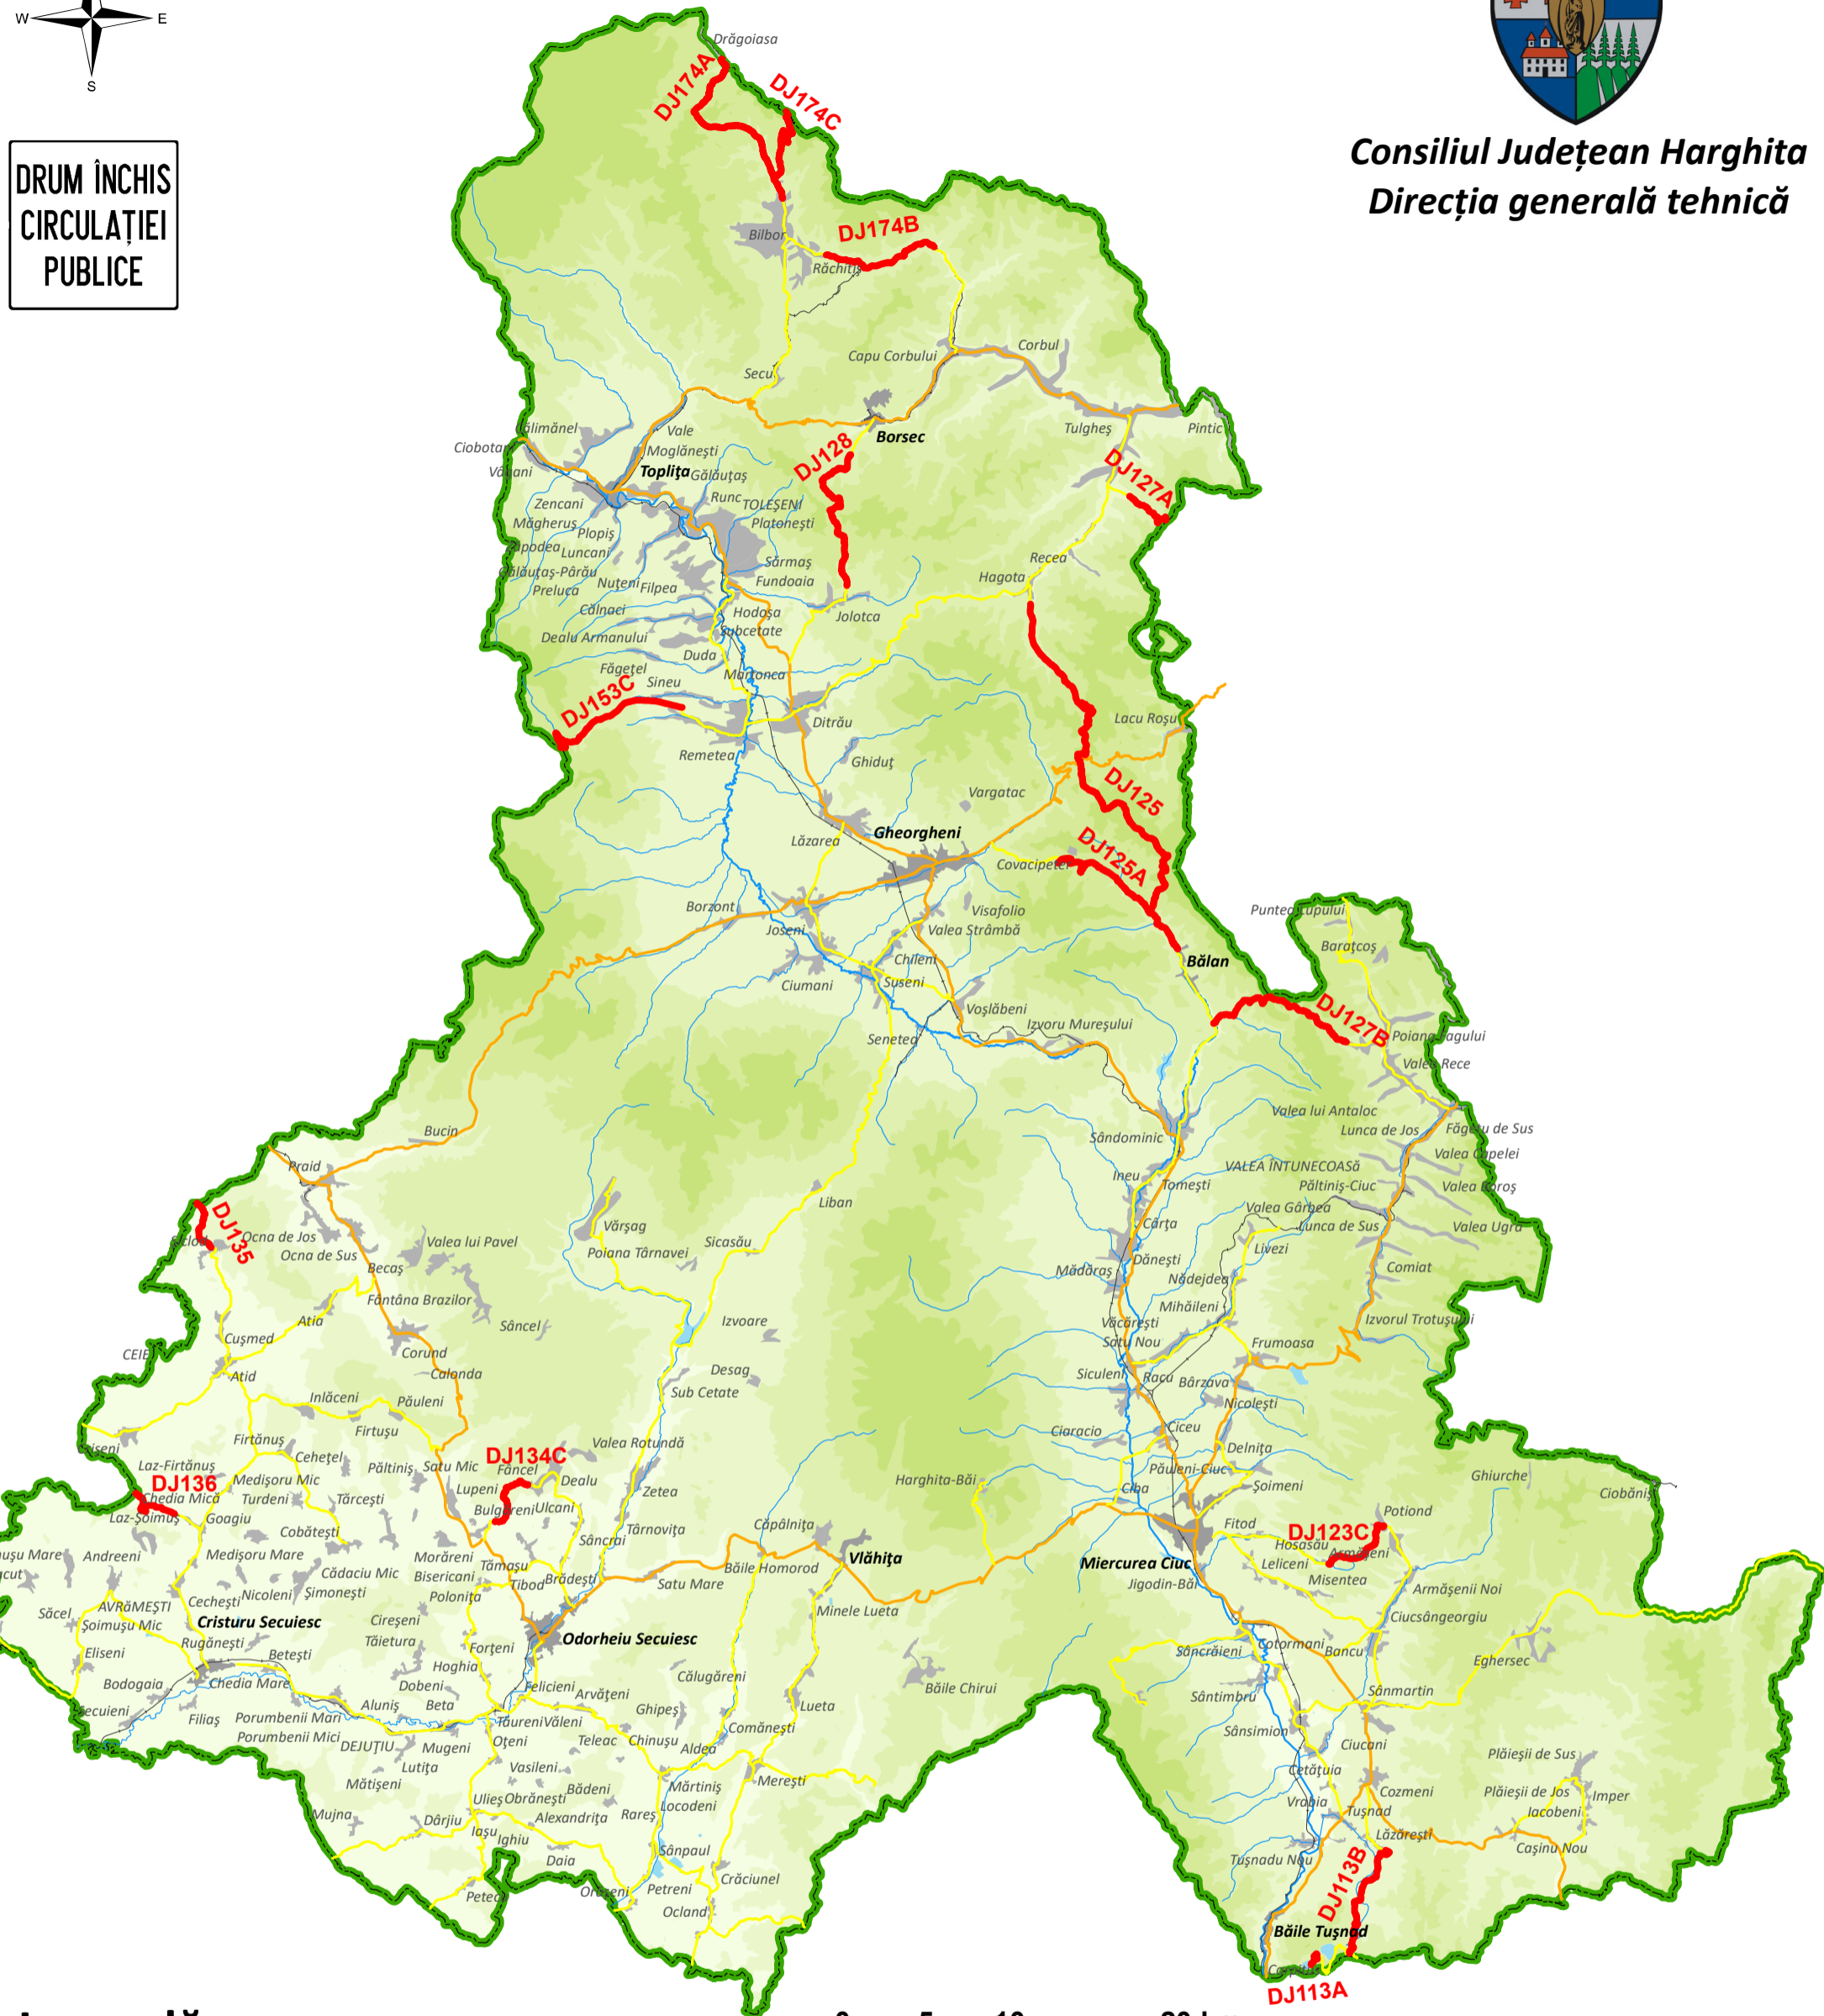

Consiliul Județean Harghita
Direcția generală tehnică

**DRUM ÎNCHIS
CIRCULAȚIEI
PUBLICE**

Legendă

Sectoarele de drumuri județene închise circulației publice, conform Hotărârii Consiliului Județean Harghita nr. 60/2018

Categorია și nr. drumului	Sector de drum închis circulației		Perioada
	de la km	la km	
DJ113A	7+100	8+860	01 ianuarie - 31 decembrie
DJ113B	4+500	13+500	01 ianuarie - 31 decembrie
DJ123C	6+700	13+100	01 ianuarie - 31 decembrie
DJ125	20+500	31+100	01 noiembrie - 30 aprilie
	31+100	57+760	01 ianuarie - 31 decembrie
DJ125A	0+000	8+500	01 ianuarie - 31 decembrie
DJ127A	1+500	5+000	01 ianuarie - 31 decembrie
DJ127B	2+500	19+000	01 ianuarie - 31 decembrie

Categorია și nr. drumului	Sector de drum închis circulației		Perioada
	de la km	la km	
DJ128	2+561	13+640	01 ianuarie - 31 decembrie
DJ134C	1+600	11+383	01 ianuarie - 31 decembrie
DJ135	45+400	48+932	01 ianuarie - 31 decembrie
DJ136	14+000	18+060	01 noiembrie - 30 aprilie
DJ153C	51+150	61+450	01 noiembrie - 30 aprilie
DJ174A	8+800	25+700	01 ianuarie - 31 decembrie
DJ174B	2+700	10+388	01 ianuarie - 31 decembrie
DJ174C	5+000	11+300	01 noiembrie - 30 aprilie